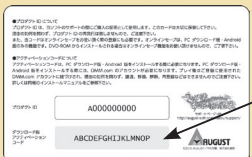

Android 版のインストール方法

1.

上記の QR コードから、**DMM GAMES** アプリをダウンロードし、インストールして下さい。

2.

DMM GAMES アプリを起動させたら、お持ちの DMM アカウントでログインして下さい。
※ DMM.com のアカウントをお持ちでない場合は、ここでアカウントのご登録が必要になります。

3.

左上の「E」マークをタップし、「アクティベーションコード入力」をタップして下さい。

4.

入力画面がポップアップ表示されますので、当パッケージに同梱のカード裏面に記載のアクティベーションコードを入力して下さい。

スクラッチをはがし、こちらのコードを入力して下さい。

5.

コードが正しければ「千の刃濤、桃花染の皇姫」が表示されます。「商品ページへ」をタップして下さい。
※この際、「今すぐダウンロード」にチェックを入れておくと即時ダウンロードが開始されます。
インストールを行うと、マイゲームに「千の刃濤、桃花染の皇姫」が追加されます。